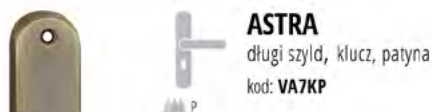

ASTRA Verso

VERSO
DORRE KLAMKI

26,15 zł + 23% VAT